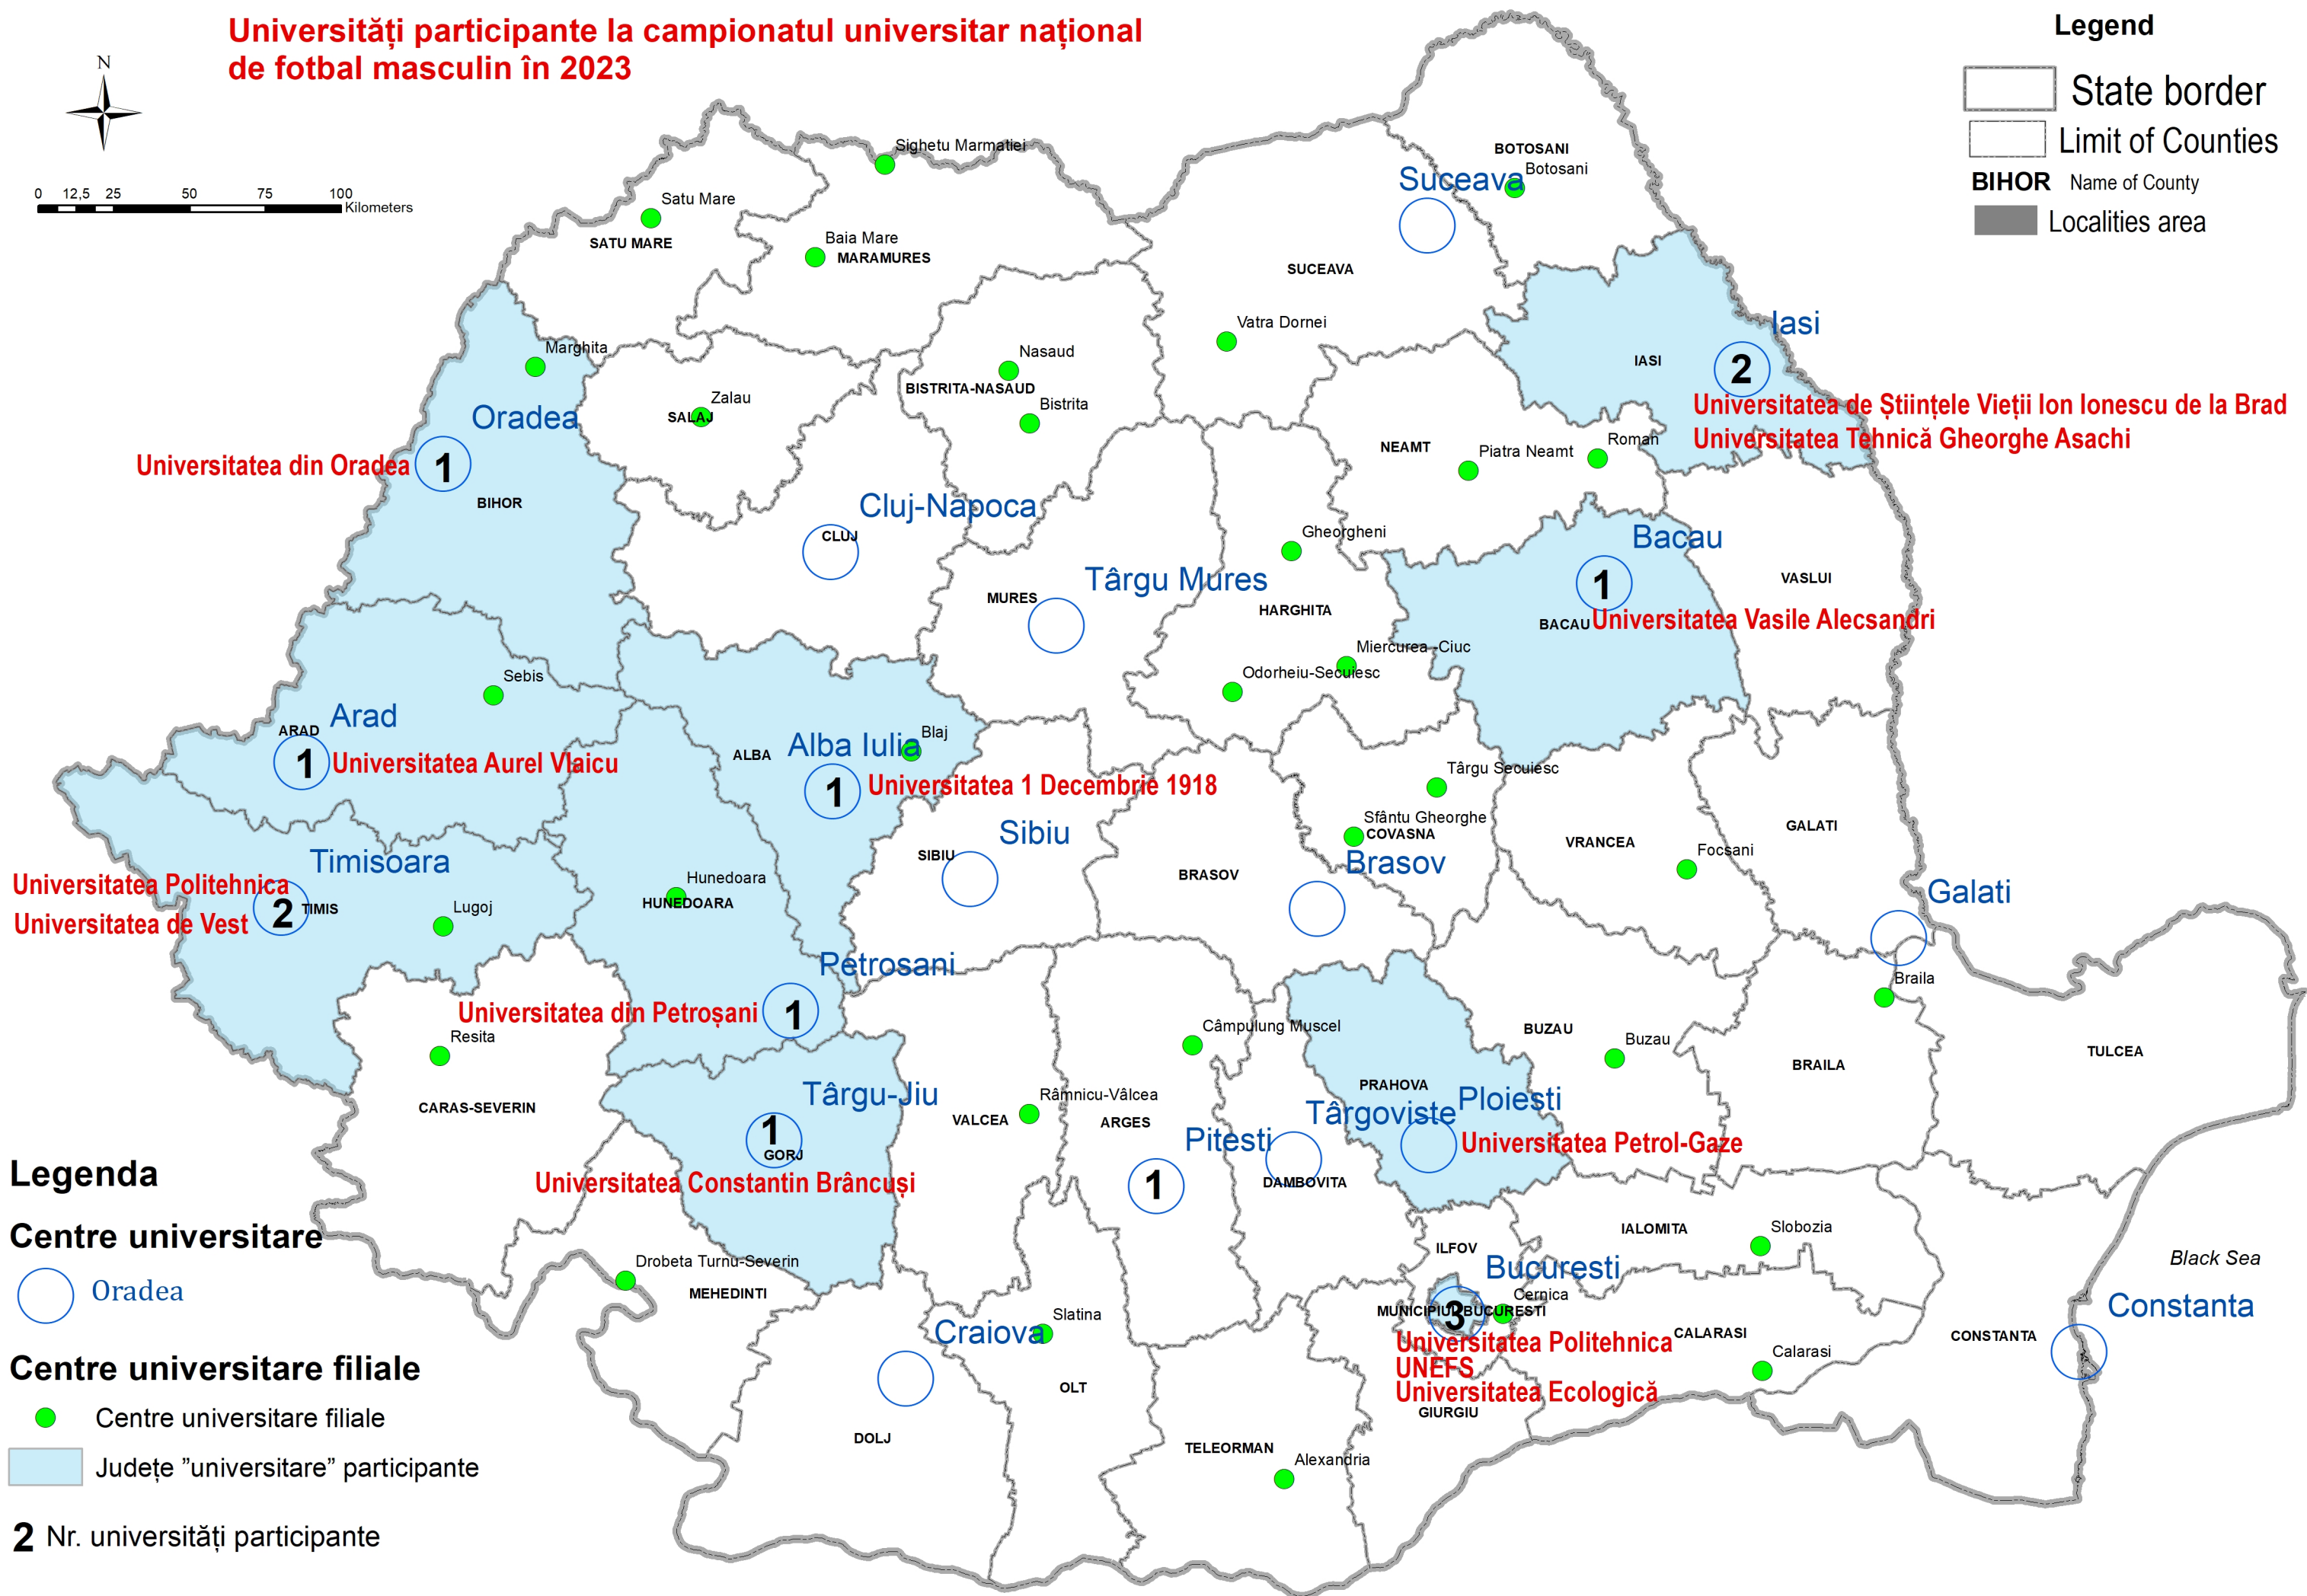

Universități participante la campionatul universitar național de fotbal masculin în 2023

0 12,5 25 50 75 100 Kilometers

Legend

-  State border
-  Limit of Counties
- BIHOR** Name of County
-  Localities area

Legenda

Centre universitare

Centre universitare filiale

2 Nr. universități participante